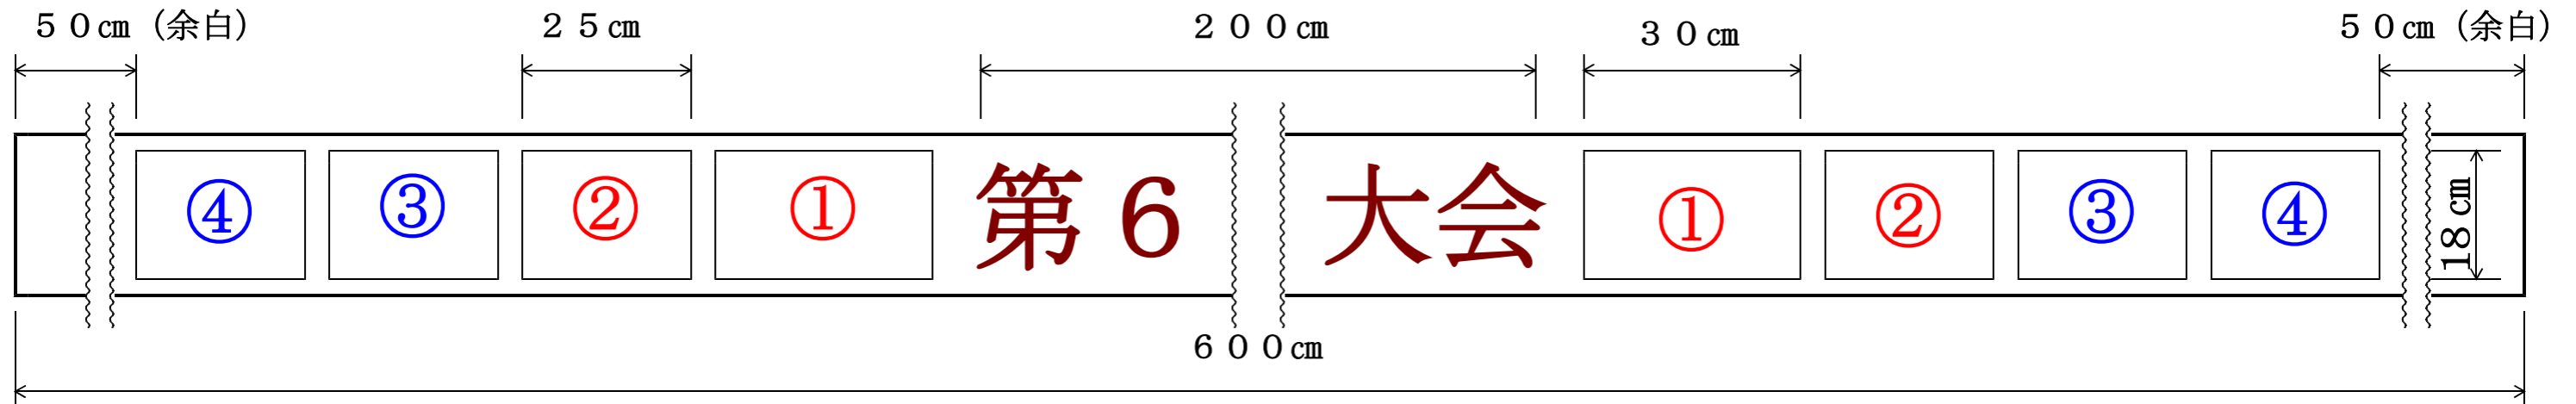

《 ゴールテープ・イメージ図 》

長さ：6.00m 幅：0.20m

広告 ①	協賛金500万円 (ダイヤモンド協賛)	大会名の両側に各1箇所 (裏面も同じ) 計4箇所
広告 ②	協賛金300万円 (スーパープラチナ協賛)	大会名の両側に各1箇所 (裏面も同じ) 計4箇所
広告 ③	協賛金200万円 (プラチナ協賛)	大会名の両側に各1箇所 (裏面も同じ) 計4箇所
広告 ④	協賛金100万円 (プラチナ協賛)	大会名の両側に各1箇所 (裏面も同じ) 計4箇所

《 拡大図 》

大会名サイズ	(縦)約18cm × (横)約200cm	
広告サイズ等 ①	(縦)約18cm × (横)約30cm	計4箇所
〃 ②	(縦)約18cm × (横)約25cm	計4箇所
〃 ③	(縦)約18cm × (横)約25cm	計4箇所
〃 ④	(縦)約18cm × (横)約25cm	計4箇所
両側の余白	100cm (50cm × 両側)	

《 ゴールエアアーチ・イメージ図 》

ゴールエアアーチのサイズ (幅) 8.00 m × (径) 1.20 m

広告の掲載順等 (上から順に)

- ① 協賛金 500 万円 (ダイヤモンド協賛) 広告サイズ(縦)約 40 cm × (横)約 75 cm 脚部両側に各 1 箇所 (裏面も同じ) 計 4 箇所
- ② 協賛金 300 万円 (スーパープラチナ協賛) 広告サイズ(縦)約 28 cm × (横)約 48 cm 脚部両側に各 1 箇所 (裏面も同じ) 計 4 箇所
- ③ 協賛金 200 万円 (プラチナ協賛) 広告サイズ(縦)約 28 cm × (横)約 48 cm 脚部片側に 1 箇所 (裏面も同じ) 各社 2 箇所
- ④ 協賛金 100 万円 (プラチナ協賛) 広告サイズ(縦)約 28 cm × (横)約 48 cm 脚部片側に 1 箇所 (裏面も同じ) 各社 2 箇所

他大会のゴールエアアーチ (参考)

ゴールテープ・ゴールエアアーチ 共通事項

記載した広告のサイズは、ゴールテープ・ゴールエアアーチともに掲載が可能な最大のサイズです。

広告につきましては、記載したサイズの範囲内で検討をお願いします。

なお、広告データはイラストレーター及びPDF両方の提出をお願いします。